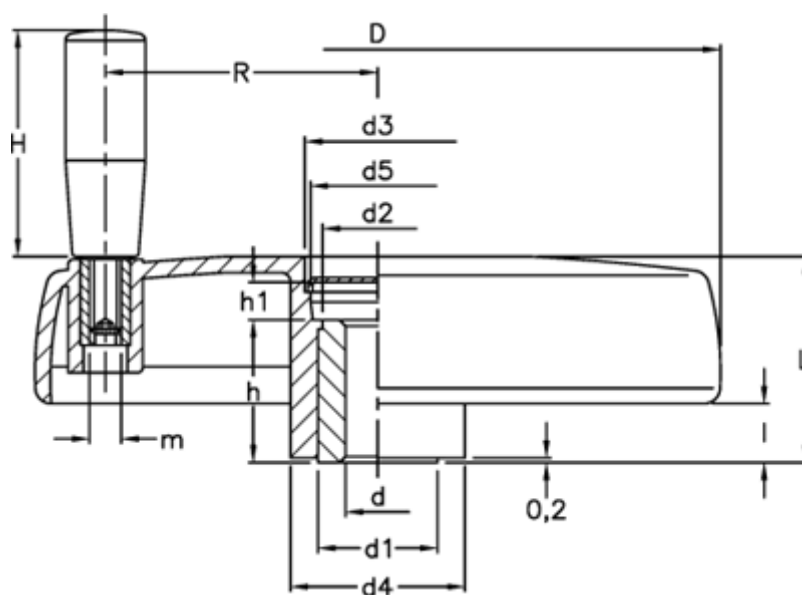

Varenummer: 2301072851

Beskrivelse:

VDS.200+I-A20

Mål

C (N*m) = 320	H = 90
D = 200	h = 36
d1 = 40	h1 = 13
d2 = 38.0	l = 14
d3 = 44.0	L = 53
d4 = 50	L (J) = 27
d5 = 40	m = M10
d H7 = 20	R = 81.0